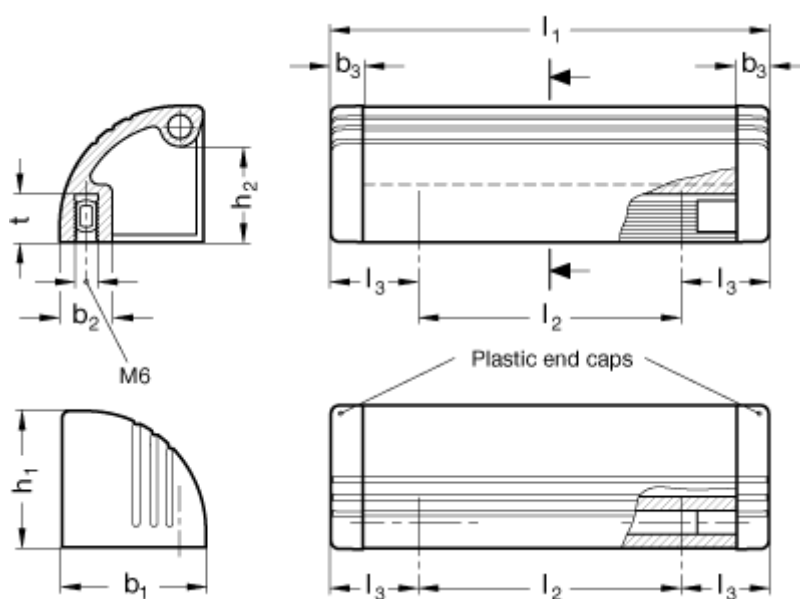

Varenummer: 201033500
Beskrivelse: E+G Lukket håndtag i aluminium
GN 430-500-EL

Mål

$b_1 = 36$	$t = 12$
$b_2 = 13$	
$b_3 = 8$	
$h_1 = 34$	
$h_2 = 24$	
$l_1 = 500$	
$l_2 = 456$	
$l_3 = 22$	